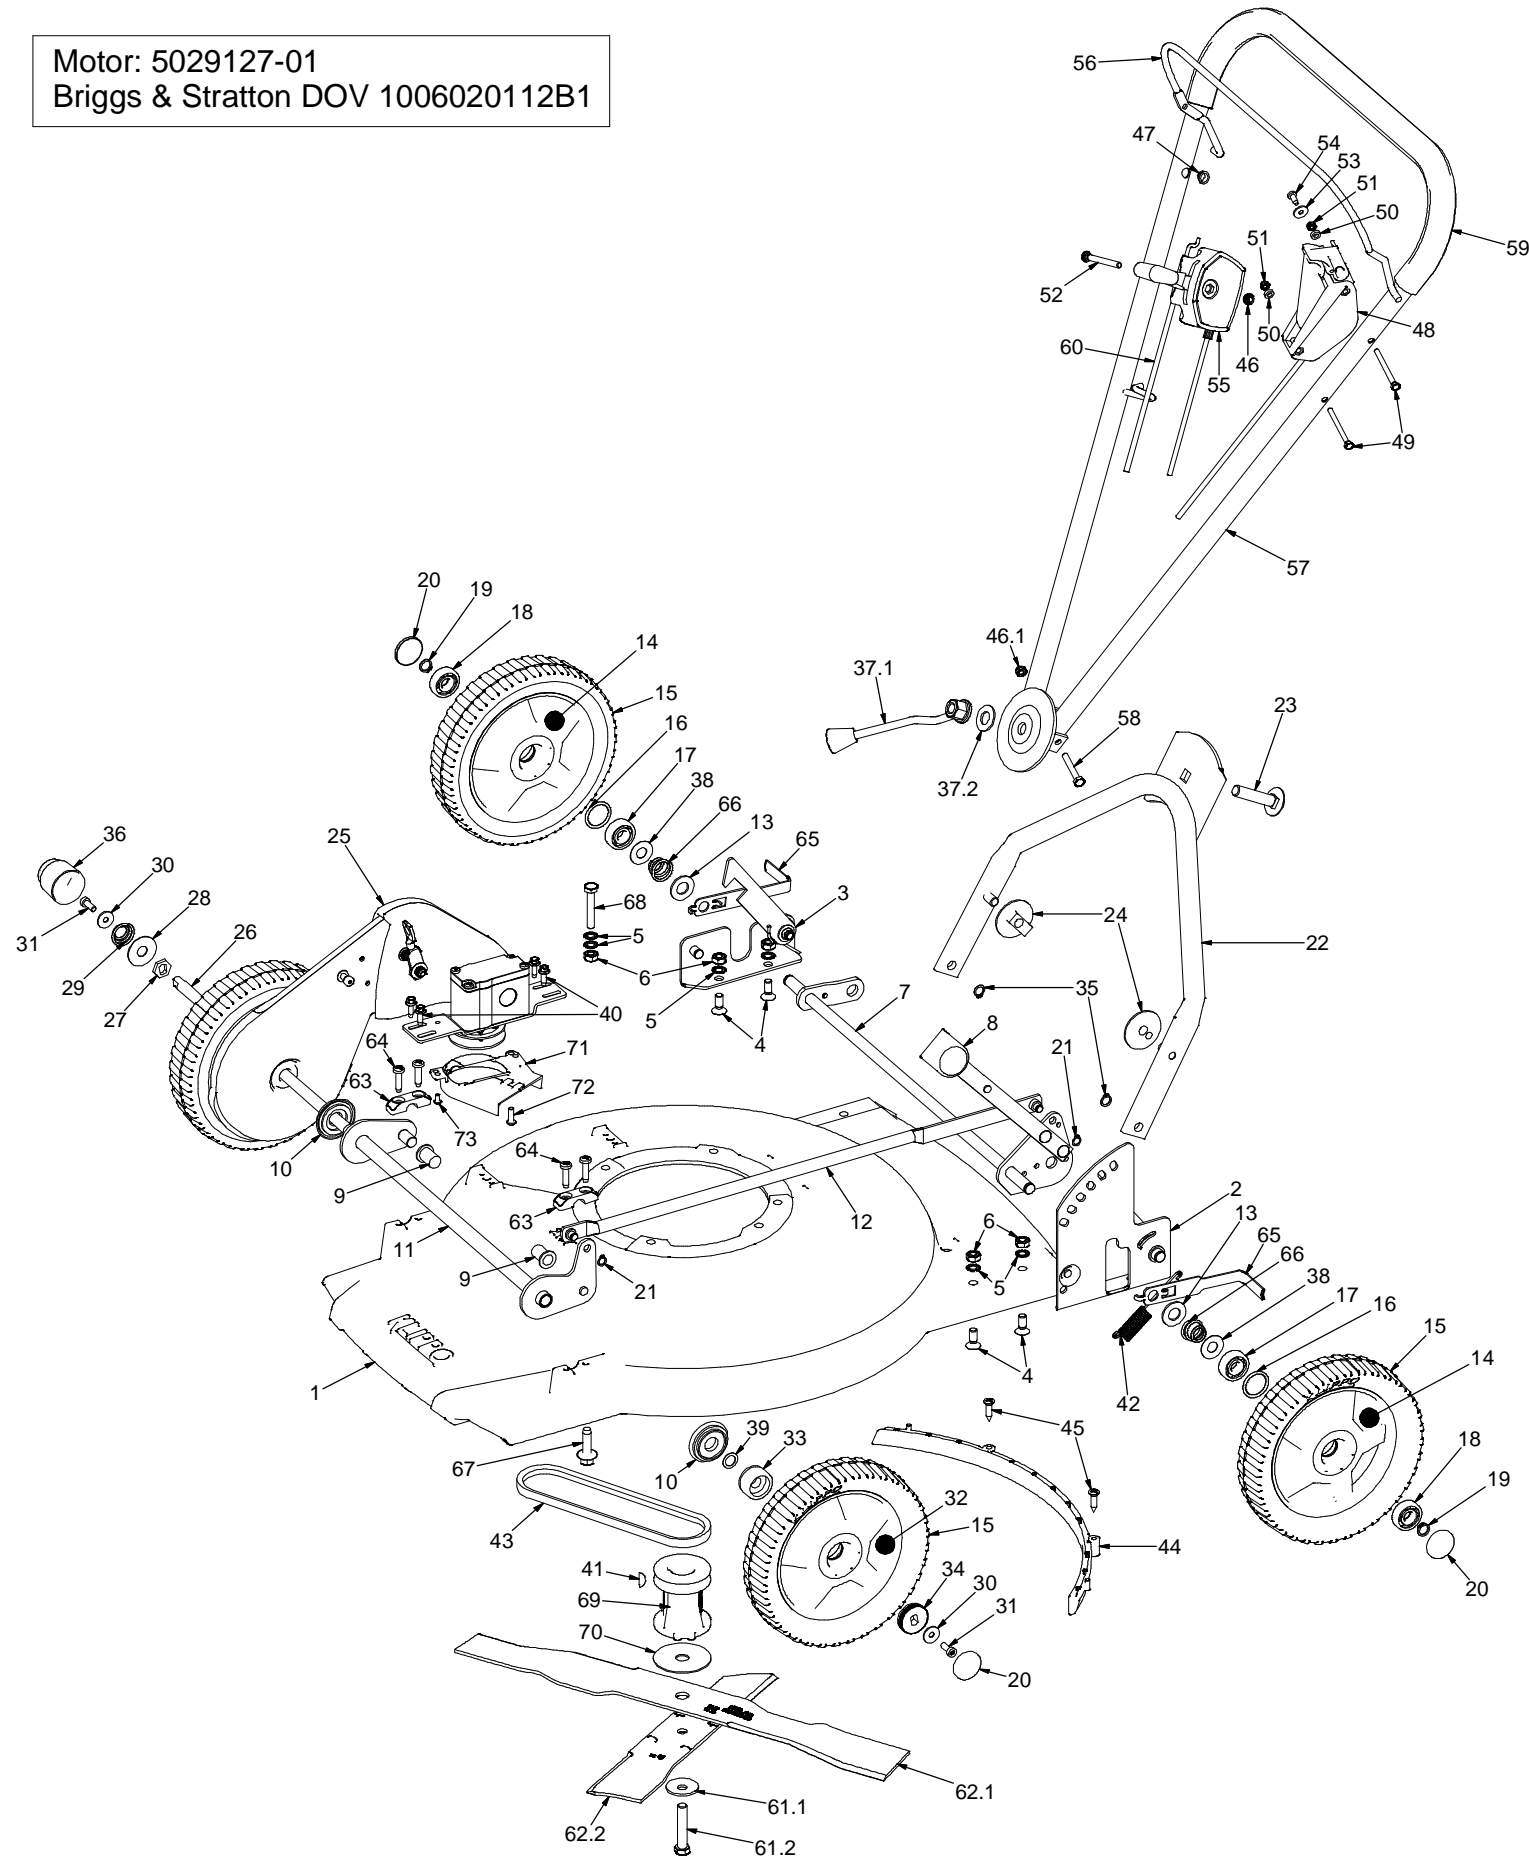

965 224 901 – Comet S – 2009

Motor: 5029127-01
Briggs & Stratton DOV 1006020112B1

Pos	Art.number	Art.nr Klippo	Description	Pos	Art.number	Art.nr Klippo	Description
1	5054372-01	0121	COVER 53 COMET, RED	61	5032727-01	0908	SCREW AND CUP SPRING
2	5032490-01	0207	HANDLE HOLDER LEFT, RED	62	5029691-01	6009	CROSS CUT 53
3	5032658-01	0507	CORNER RIGHT, RED	63	5044638-01	7408	FRONT SHAFT HOLDER, RED
4	5044570-01	7029	SCREW MFS M8X18 FZ	64	5044571-01	70301	SCREW RTS 6.3X25 FZ
5	5044580-01	7039	LOCK WASHER 8.4 FZ	65	5032773-01	1087	WHEEL CLEANER
6	5044572-01	7032	NUT M6M M8 FZ	66	5033330-01	2220	COMPRESSION SPRING
7	5032581-01	0273	REAR SHAFT 53	67	5028829-01	70701	SCREW DG-93x30Z FZ
8	5044647-01	7418	KNOB, BLACK	68	5044662-01	7603	SCREW M6S M8X45 FZ
9	5028981-01	7411	CASING, RED	69	5032592-01	0312	BLADE BRACKET
10	5044636-01	7405	TUBULAR SHAFT BUSHING	70	5032594-01	0323	FIBRE WASHER
11	5032692-01	0711	TUBULAR SHAFT 53	71	5225463-01	N/A	BELT GUARD
12	5032494-01	0226	HEIGHT ADJUST BAR 53, RED	72	5226357-01	N/A	SCREW MRT M5X16 FZ
13	5044573-01	7033	WASHER SRB 28x14x2 FZ	73	5226356-01	N/A	SCREW MRT-TT M4X8 FZ
14	5032754-01	1018	FREE WHEEL, RED				
15	5029451-01	1072	TYRE 43				
16	5044618-01	7092	SPACER				
17	5032429-01	70091	BALL BEARING Ø12/32x10				
18	5028827-01	70081	BALL BEARING Ø12/32x9				
19	5044583-01	7042	CLAMP RING SGA 12X1.5				
20	5032751-01	1010	HUB CAP				
21	5044581-01	7040	CLAMP RING SGA 8X0.8				
22	5028917-01	1103	HANDLE LOWER, YELLOW				
23	5044566-01	7025	WAGON BOLT M12x55				
24	5044640-01	7410	ADJUSTING WHEEL, BLACK				
25	5033298-01	1945	GEAR BOX, RED				
26	5032718-01	0739	DRIVE SHAFT 48				
27	5044613-01	7086	DRIVER				
28	5044609-01	70812	WASHER 34,3x12,1x0,7				
29	5033323-01	2209	COMPRESSION SPRING				
30	5044599-01	7069	WASHER 19x6x1.5 FZ				
31	5044567-01	7026	SCREW M6x16 ESLOCK				
32	5032755-01	1019	DRIVING WHEEL, RED				
33	5032764-01	1062	BUSHING, NYLON				
34	5032762-01	1061	BUSHING, STEEL				
35	5044582-01	7041	CLAMP RING SGA 10X1				
36	5044651-01	7421	CENTER LID				
37	5032982-01	1300	BALL HANDLE WITH WASHER				
38	5044576-01	7036	WASHER 27x12,2x0,5 FZ				
39	5044598-01	7068	WASHER 18x12x0,3 FZ				
40	5044676-01	7627	SCREW M6SF-TT M5X16 FZ				
41	5044605-01	7075	WOODRUF WEDGE				
42	5032576-01	0264	TENSION SPRING				
43	5254776-01	1481	V-BELT				
44	5032431-01	7438	MULCHER WALL 53				
45	5044565-01	7024	SCREW KFTS 6.3X25 FZ				
46	5044561-01	7018	LOCK NUT M6 NYLOCK FZ				
47	5033209-01	1554	LOOP BUSHING				
48	5033126-01	1355	DRIVE CONTROL				
49	5044671-01	7619	SCREW M6S M5x55 FZ				
50	5044672-01	7620	WASHER 10x5,3x3 FZ				
51	5044603-01	7073	LOCK NUT M5 NYLOCK FZ				
52	5028823-01	70021	SCREW M6S M6x55 FZ				
53	5028965-01	7063	WASHER NB 16x5,2x1 FZ				
54	5044593-01	7059	SCREW ST4,8x 13 FZ				
55	5033096-01	1325	THROTTLE CONTROL				
56	5033139-01	1370	CONTROL BAR DRIVE, RED				
57	5033158-01	1390	HANDLE UPPER, YELLOW				
58	5044685-01	7807	SCREW M6S M6x40 FZ				
59	5230528-01	N/A	HANDLE GRIP, BLACK				
60	5033140-01	1371	BRAKE WIRE				