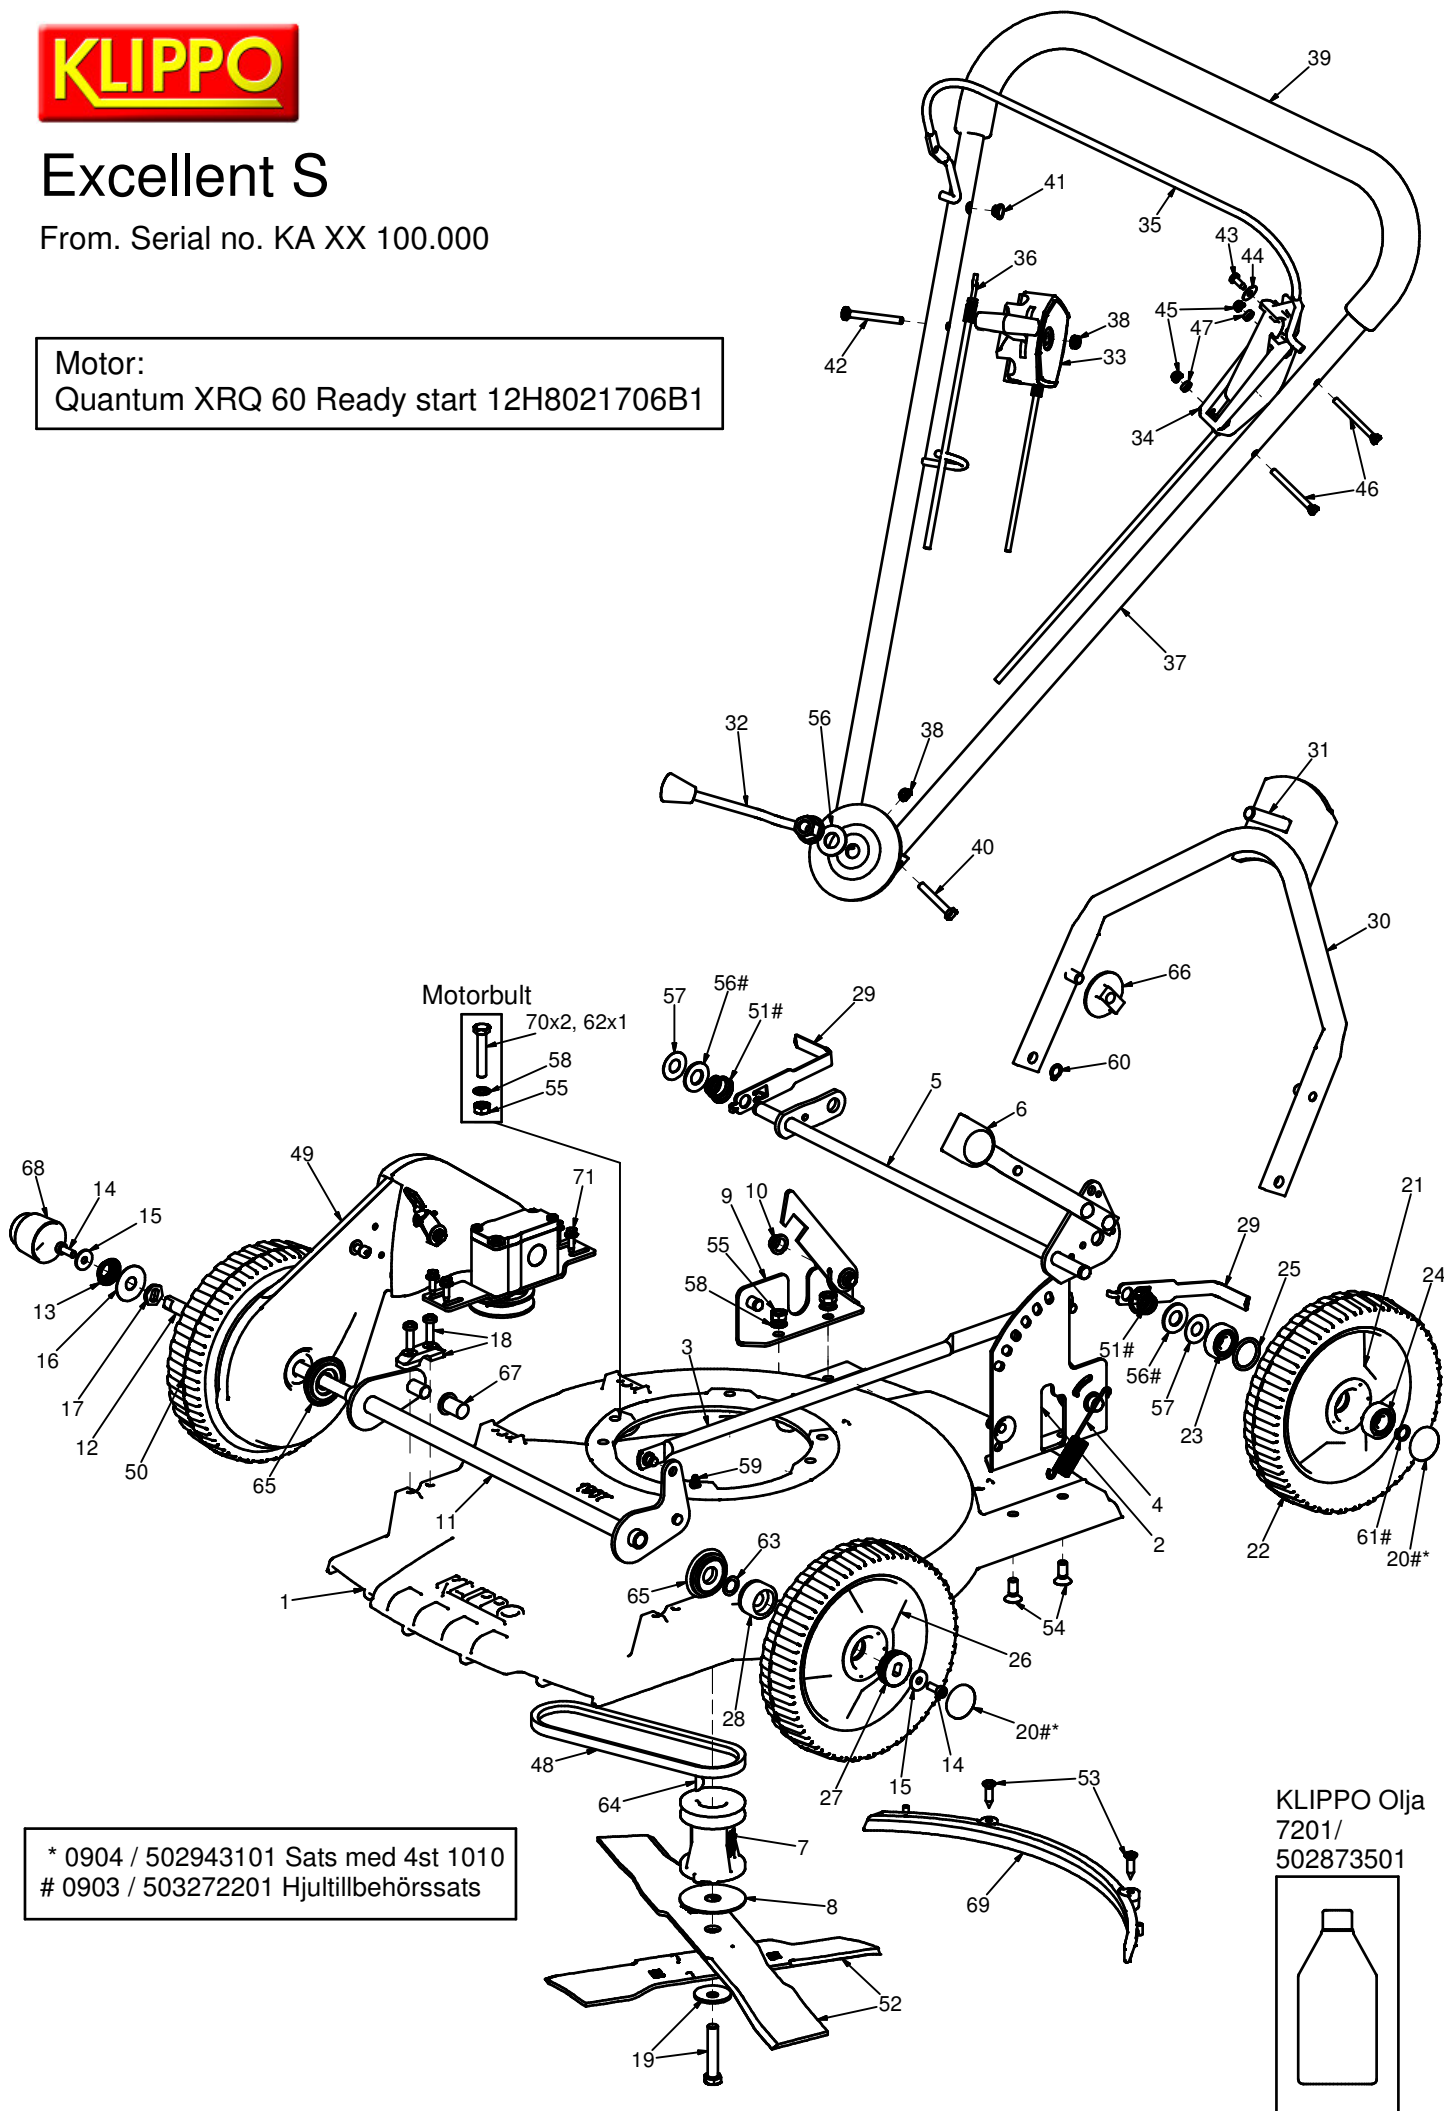

# Excellent S

From. Serial no. KA XX 100.000

Motor:  
Quantum XRQ 60 Ready start 12H8021706B1

\* 0904 / 502943101 Sats med 4st 1010  
# 0903 / 503272201 Hjultillbehörssats

KLIPPO Olja  
7201/  
502873501

# Excellent S

From. Serial no. KA XX 100.000

Pos	Art. nr.	Art. nr. HVA	Pos	Art. nr.	Art. nr. HVA
1	0122	505438701	41	1554	503320901
2	0207	503249001	42	70021	502882301
3	0228	503249501	43	7059	504459301
4	0264	503257601	44	7063	502896501
5	0272	503258001	45	7073	504460301
6	7418	504464701	46	7619	504467101
7	0312	503259201	47	7620	504467201
8	0323	503259401	48	1480	502945301
9	0507	503265801	49	1945	503329801
10	7401	504463301	50	1426	503317401
11	0711	503269201	51	2220	503333001
12	0739	503271801	52	6008	502968901
13	2209	503332301	53	7024	504456501
14	7026	504456701	54	7029	504457001
15	7069	504459901	55	7032	504457201
16	70812	504460901	56	7033	504457301
17	7086	504461301	57	7036	504457601
18	0902	503271901	58	7039	504458001
19	0908	503272701	59	7040	504458101
20	1010	503275101	60	7041	504458201
21	1018	503275401	61	7042	504458301
22	1072	502945101	62	7067	504459701
23	7008	504455701	63	7068	504459801
24	7085	504461201	64	7075	504460501
25	7092	504461801	65	7405	504463601
26	1019	503275501	66	7410	504464001
27	1061	503276201	67	7411	502898101
28	1062	503276401	68	7421	504465101
29	1087	503277301	69	7437	503243001
30	1130	503284301	70	7603	504466201
31	7025	504456601	71	7627	504467601
32	1300	503298201			
33	1324	503309501			
34	1355	503312601			
35	1370	503313901			
36	1371	503314001			
37	1390	503315801			
38	7018	504456101			
39	7436	504465901			
40	7807	504468501			

# Växellåda II hö komplett

From. Serien no. KA XX 100.000