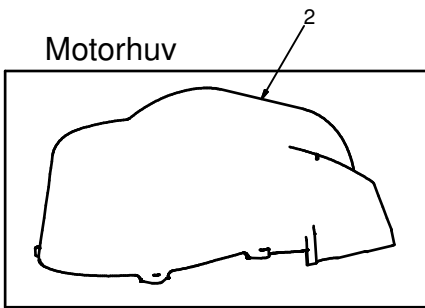

Energy

From. Serial no. KA XX 100.000

Motor:
Elektrisk 240V / 1300W

* 0904 / 502943101 Sats med 4st 1010
0903 / 503272201 Hjultillbehörsats

Energy

From. Serial no. KA XX 100.000

Pos.	Art. nr.	Art. nr. HVA	Pos.	Art. nr.	Art. nr. HVA
1	01112	505152601	41	7090	504461601
2	0112	503247301	42	7400	504463201
3	0208	503249101	43	7402	505489301
4	0235	503249701	44	7431	504465701
5	0244	503256601	45	7432	502898601
6	7418	504464701			
7	0264	503257601			
8	0309	503258901			
9	0332	503259501			
10	0508	503265901			
11	0719	503270901			
12	0917	503274201			
13	1010	503275101			
14	1020	503275601			
15	1073	503276501			
16	7008	504455701			
17	7085	504461201			
18	7092	504461801			
19	1125	503282601			
20	7025	504456601			
21	1210	503285801			
22	1200	503285601			
23	1291	503297801			
24	1300	503298201			
25	1516	503320101			
26	2220	503333001			
27	5058	503334901			
28	5062	502949701			
29	5081	503335801			
30	5082	503335901			
31	6020	502987101			
32	7010	504455801			
33	7024	504456501			
34	70301	504457101			
35	7033	504457301			
36	7036	504457601			
37	7040	504458101			
38	7042	504458301			
39	7056	504459101			
40	7058	504459201			