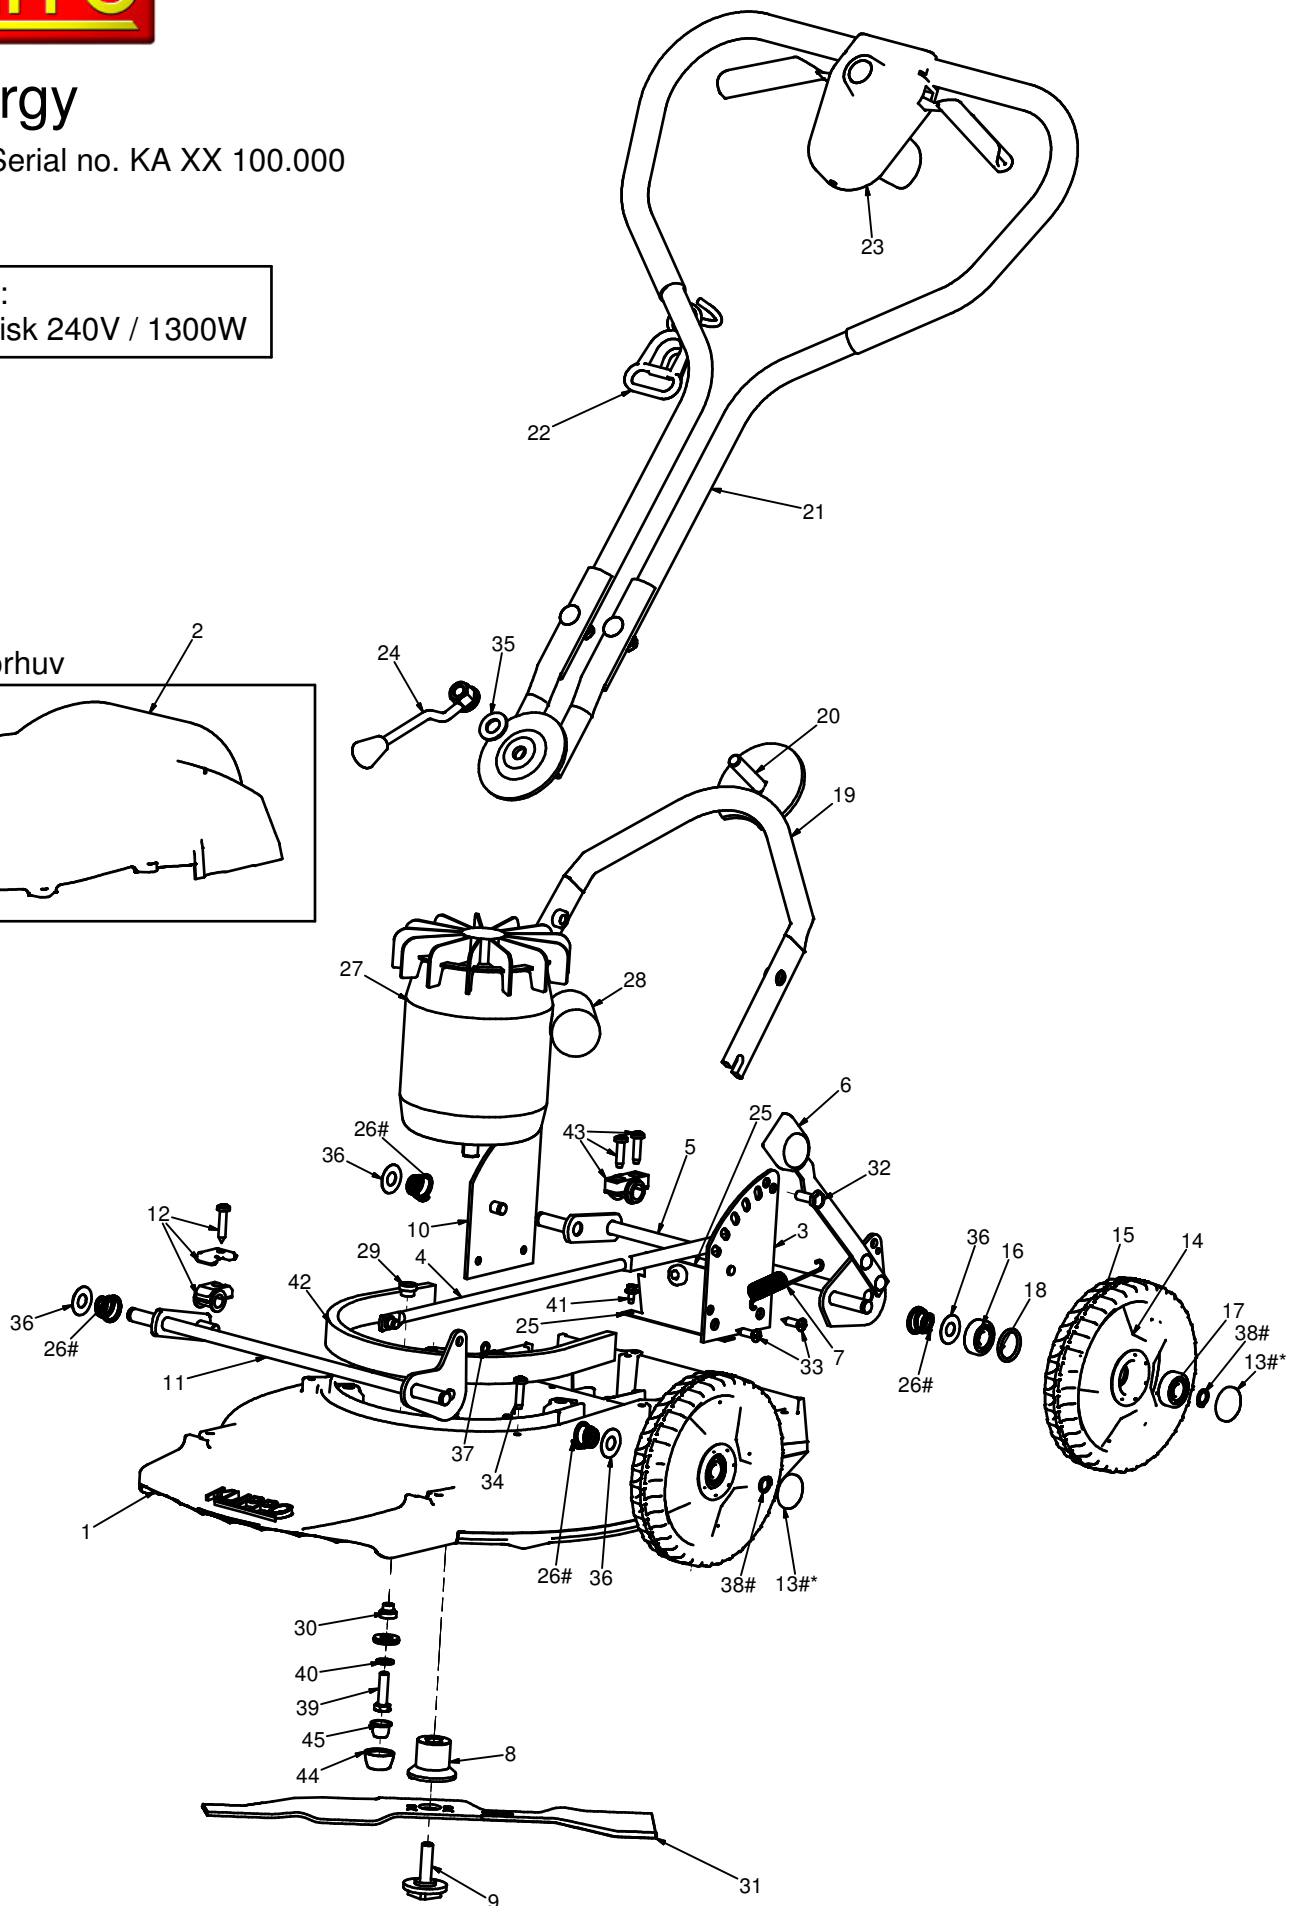

Energy

From. Serial no. KA XX 100.000

Motor:
Elektrisk 240V / 1300W

* 0904 / 502943101 Sats med 4st 1010
0903 / 503272201 Hjultillbehörsats

Energy

From. Serial no. KA XX 100.000

Pos.	Art. nr.	Art. nr. HVA	Pos.	Art. nr.	Art. nr. HVA
1	01112	505152601	41	7090	504461601
2	0112	503247301	42	7400	504463201
3	0208	503249101	43	7402	505489301
4	0235	503249701	44	7431	504465701
5	0244	503256601	45	7432	502898601
6	7418	504464701			
7	0264	503257601			
8	0309	503258901			
9	0332	503259501			
10	0508	503265901			
11	0719	503270901			
12	0917	503274201			
13	1010	503275101			
14	1020	503275601			
15	1073	503276501			
16	7008	504455701			
17	7085	504461201			
18	7092	504461801			
19	1125	503282601			
20	7025	504456601			
21	1210	503285801			
22	1200	503285601			
23	1291	503297801			
24	1300	503298201			
25	1516	503320101			
26	2220	503333001			
27	5058	503334901			
28	5062	502949701			
29	5081	503335801			
30	5082	503335901			
31	6020	502987101			
32	7010	504455801			
33	7024	504456501			
34	70301	504457101			
35	7033	504457301			
36	7036	504457601			
37	7040	504458101			
38	7042	504458301			
39	7056	504459101			
40	7058	504459201			